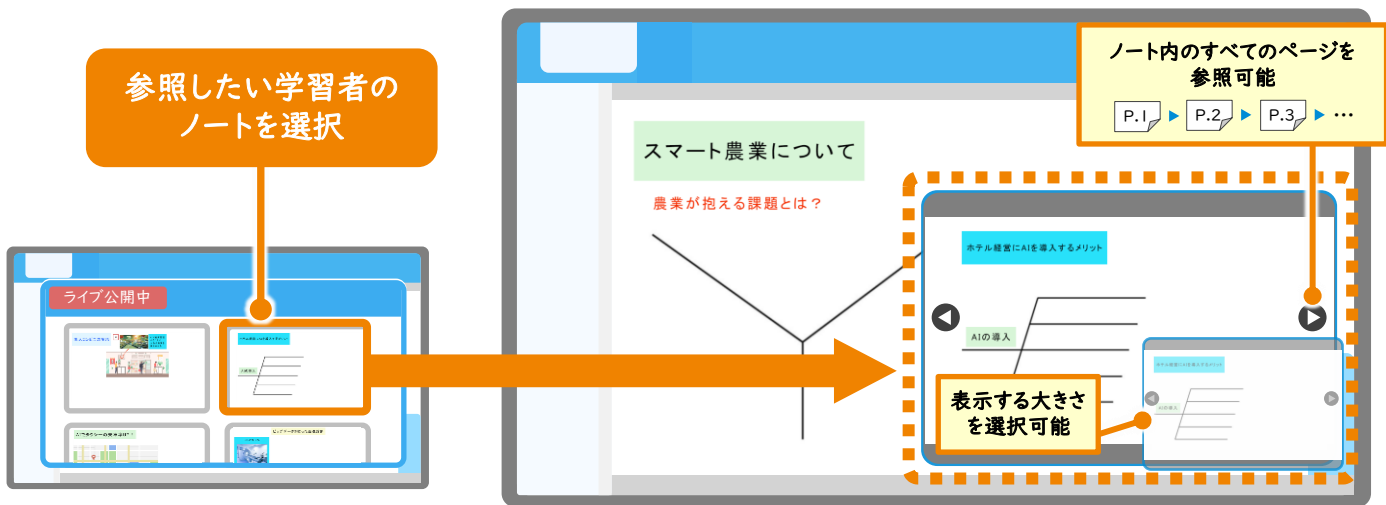

## ライブ公開提出箱

ライブ公開中

発表ノートを提出

ライブ公開提出箱

提出時だけでなく作業状況を

リアルタイムに反映

学習の途中で、いつでも簡単に他者を参照できます

# 発表ノートで考えを共有する3つの手法

NEW

提出された（作業後の）  
発表ノートを共有

作業中のノートを  
リアルタイムで共有

個々のページを持ち寄り  
グループごとに共同編集

さらに  
ライブ公開提出箱を活用すれば…

ほかの学習者のノートを参照しながら、  
自身の考えをまとめることができます

9月リリース機能の詳細については、8月22日（木）頃に紹介資料を  
SKYMENU Cloudのリリース情報に掲載予定です。是非ご確認ください。

SKYMENU Cloudのリリース情報：<https://www.skymenu.net/information/releasenote/>