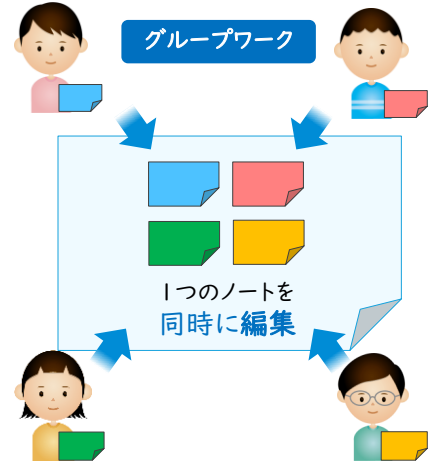

## ライブ公開提出箱

ライブ公開中

発表ノートを提出

ライブ公開提出箱

提出時だけでなく作業状況を

リアルタイムに反映

学習の途中で、いつでも簡単に他者を参照できます

# 発表ノートで考えを共有する3つの手法

NEW

提出された（作業後の）  
発表ノートを共有

作業中のノートを  
リアルタイムで共有

個々のページを持ち寄り  
グループごとに共同編集

さらに  
ライブ公開提出箱を活用すれば…

ほかの学習者のノートを参照しながら、  
自身の考えをまとめることができます

9月リリース機能の詳細については、8月22日（木）頃に紹介資料を  
SKYMENU Cloudのリリース情報に掲載予定です。是非ご確認ください。